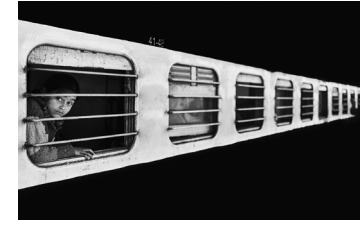

Trainstation Delhi N3