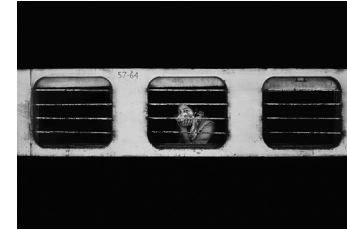

EUR 1.500

Limited L

TOT Edition of 5 + 1 AP

Size 70 x 100 cm

EUR 2.500

Size 100 x 150 cm

EUR 3.500

VAN DER WERF